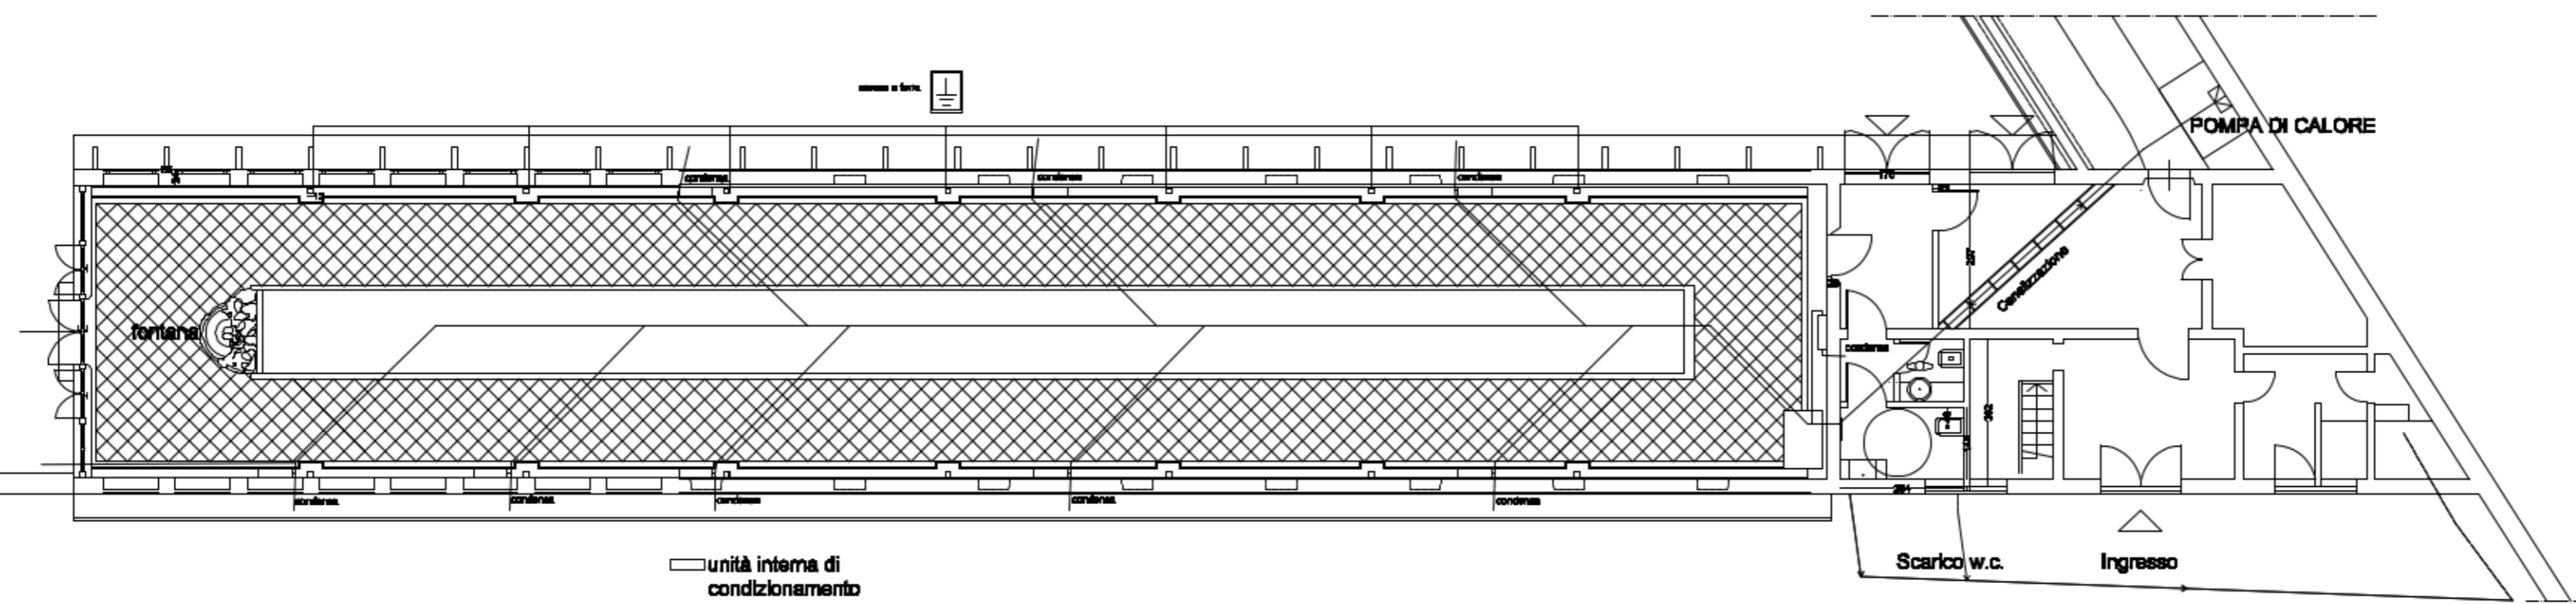

**PROSPETTO LATO NORD** Interasse vetri= 70 cm

**PIANTA**