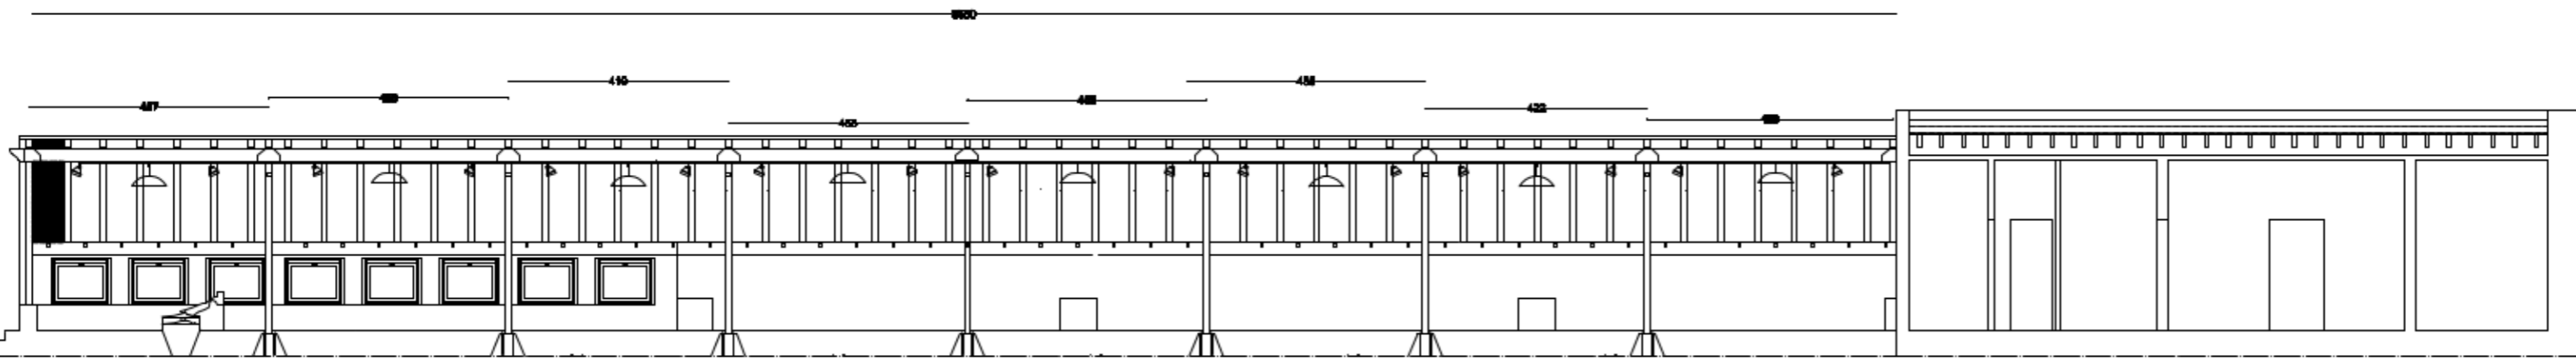

PROSPETTO LATO NORD Interasse vetri= 70 cm

PIANTA

□ unità interna di condizionamento