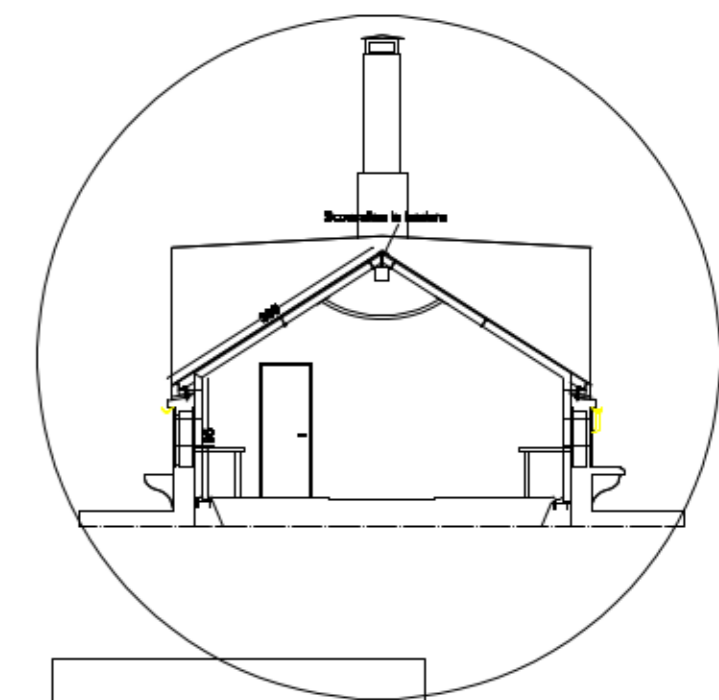

PROSPETTO LATO NORD Interasse vetri= 70 cm

PIANTA

□ unità interna di condizionamento