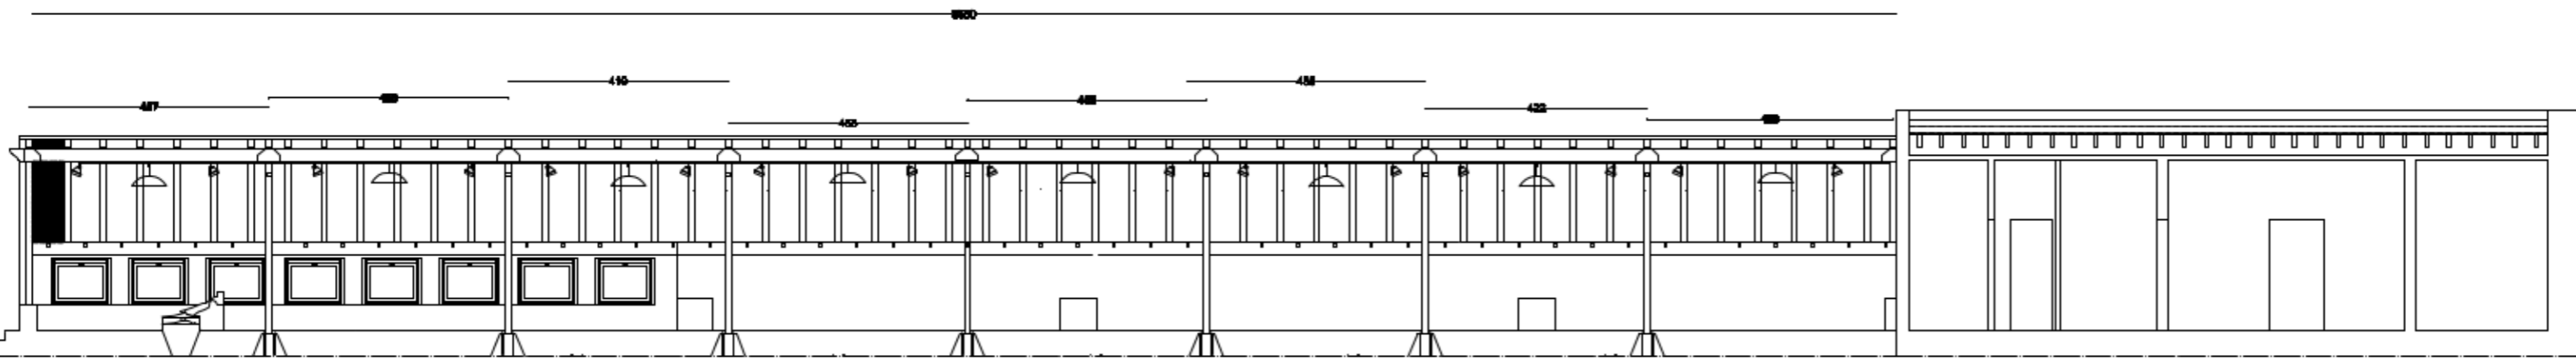

**PROSPETTO LATO NORD** Interasse vetri= 70 cm

**PIANTA**