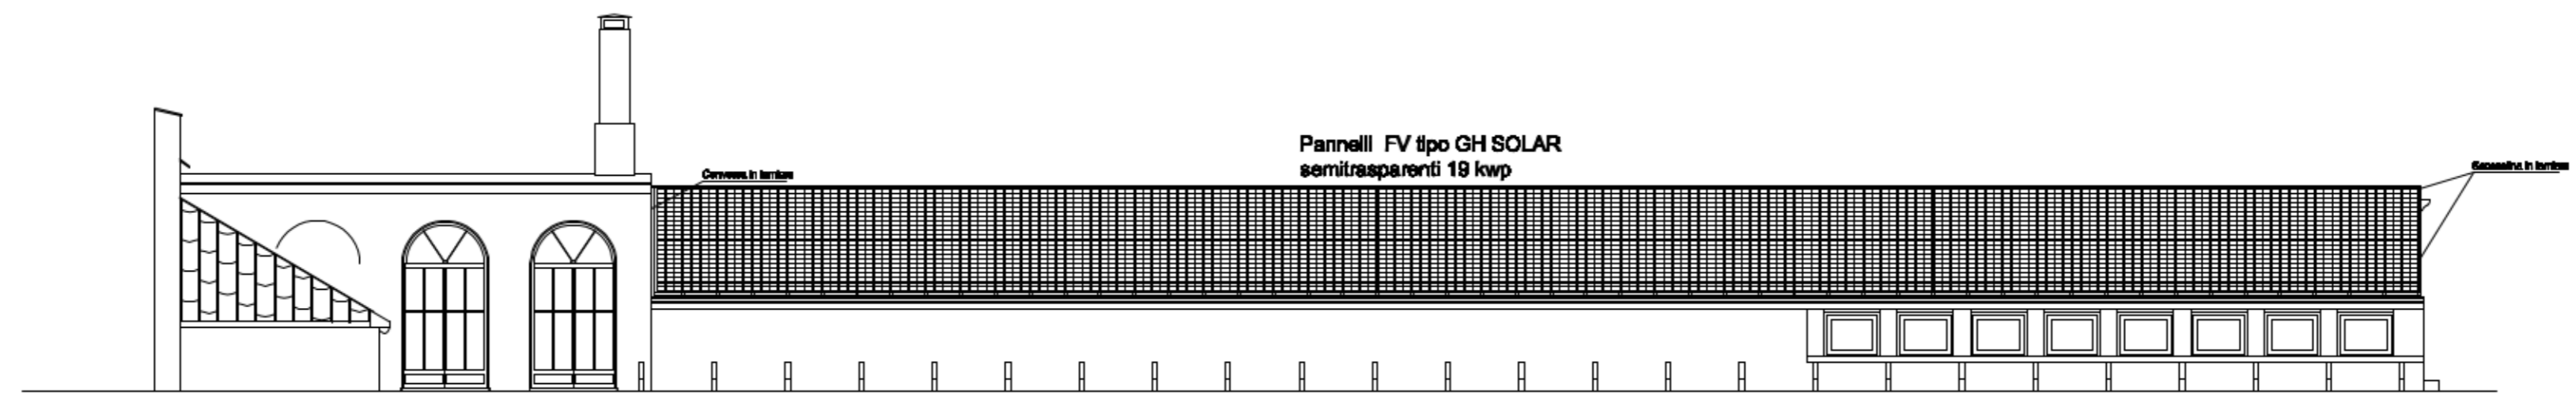

**PROSPETTO LATO NORD** Interasse vetri= 70 cm

**PIANTA**