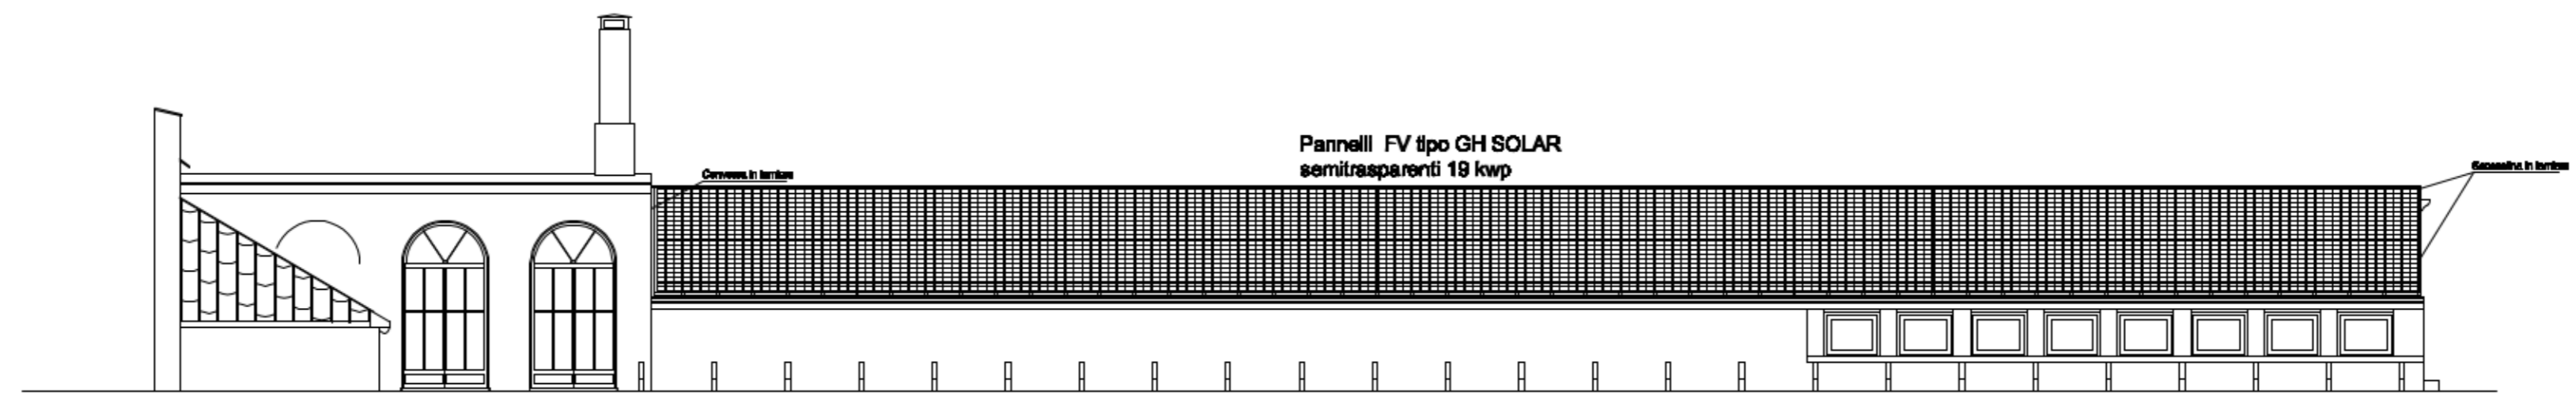

PROSPETTO LATO NORD Interasse vetri= 70 cm

PIANTA

□ unità interna di condizionamento