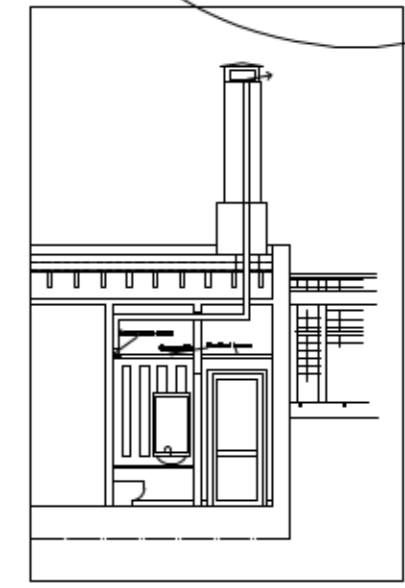

PROSPETTO LATO NORD Interasse vetri= 70 cm

PIANTA

□ unità interna di condizionamento