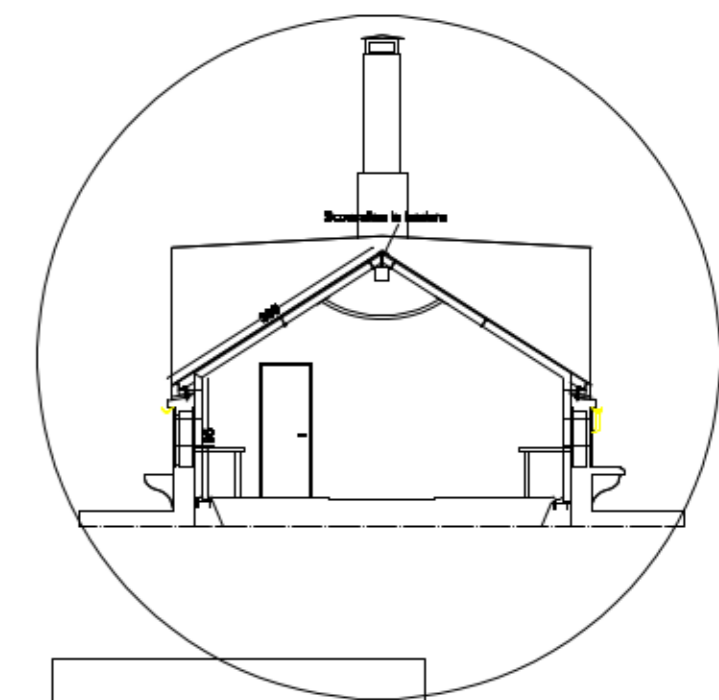

**PROSPETTO LATO NORD** Interasse vetri= 70 cm

**PIANTA**