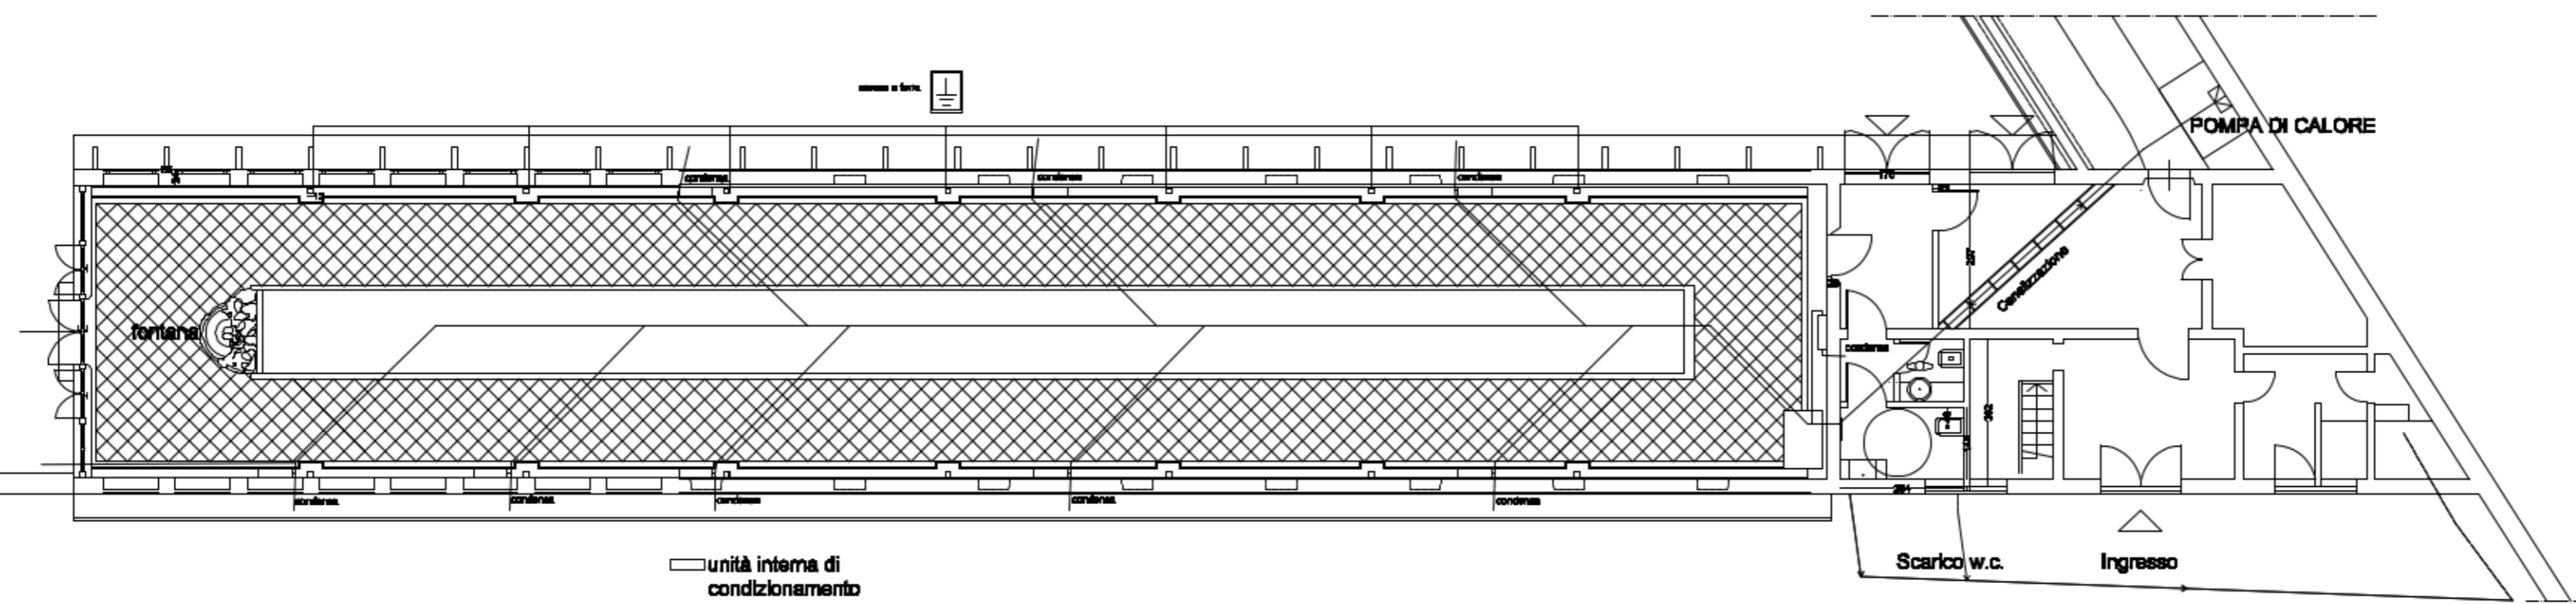

PROSPETTO LATO NORD Interasse vetri= 70 cm

PIANTA

□ unità interna di condizionamento