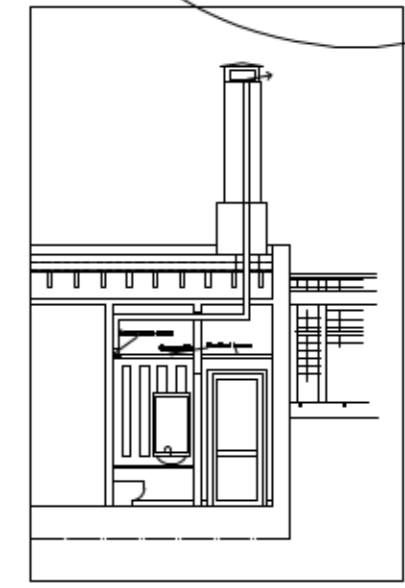

**PROSPETTO LATO NORD** Interasse vetri= 70 cm

**PIANTA**